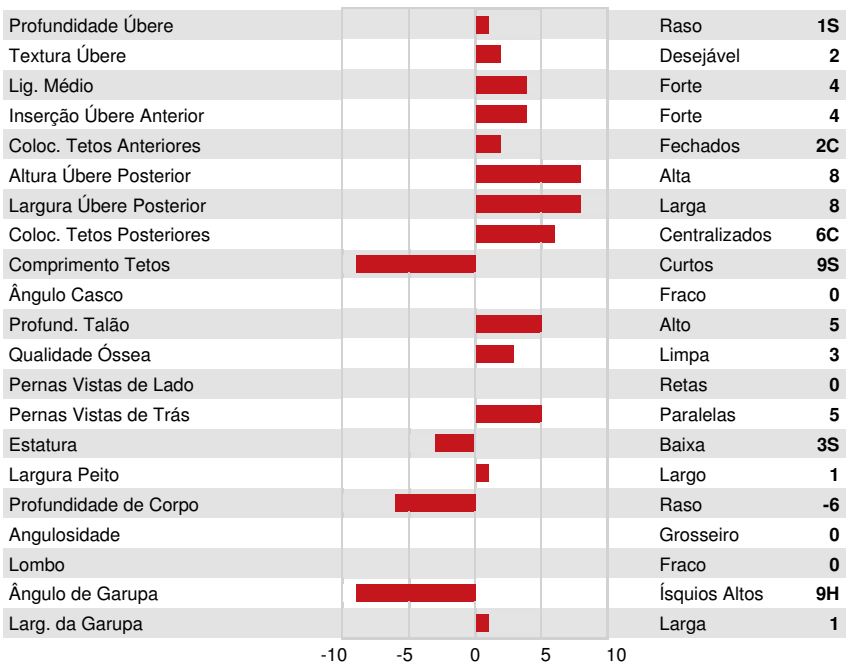

DPF RDF BLF CNF BYF MWC CVF HH1F HH2F HH3F HH4F HH5F HH6F HCDF HMWC

Reg. #: HOCANM14075028 aAa: 231465 AVM: 561,135
 Nasc: 09/08/2021 Kappa Caseína: AE Beta Caseína: A1A2

PRODUÇÃO			GPA 25* APR	
Leite kg	Gordura kg	Gordura %	Proteína kg	Proteína %
577	93	+0.60	54	+0.27
Eficiência Alimentar	BMR	Eficiência em Metano		
105	98	105		

CONFORMAÇÃO		GPA 25* APR	
	80% Rep.		
Conformação	4	Força Leiteira	-1
Sistema Mamário	5	Garupa	-3
Pernas & Pés	7		

SYNERGY RUBICON PERFECT
FOURTH DAM

SYNERGY UNO POT O GOLD
FIFTH DAM